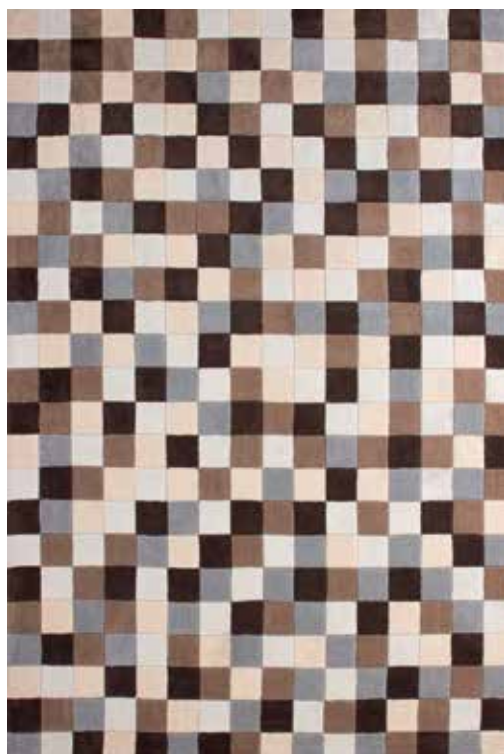

Ligne Lalee. COSMOPOLITAN.

HANDCARVING

COS 830 Sand