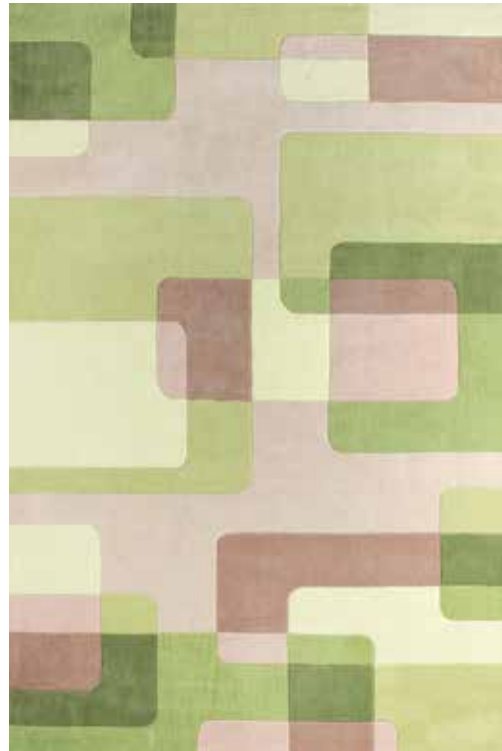

Ligne Lalee. COSMOPOLITAN.

HANDCARVING

COS 832 Lind