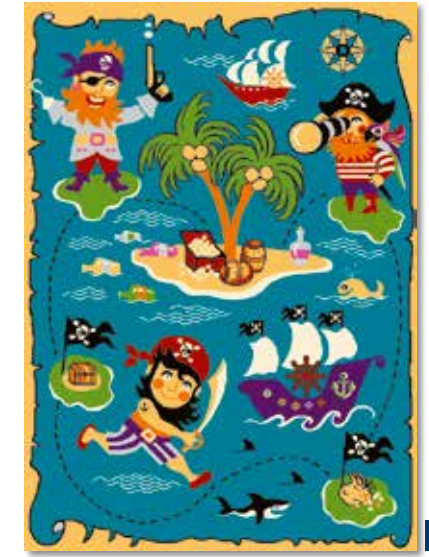

Dywany Funky zmienią dziecięcy pokój w niezwykłą krainę pełną magii i zapierających dech w piersiach przygód, a w młodzieżowych wnętrzach podkreślą niezależny charakter i nowoczesny, freestyleowy klimat.

The Funky rugs have a power to change your child room into a wonderland full of magic and exciting adventures as well as give the possibility to stress modern and independent character of your teenager's room.

1 PIR
turkus / turquoise