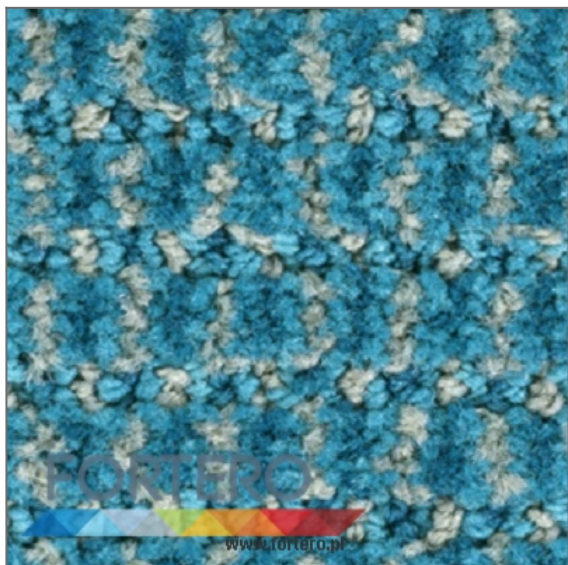

## Ermitage 150 Celeste

Ermitage to wykładzina pętelkowa, wykonana z mocnej i wytrzymałej przędzy. Trwała wykładzina sprawi, że pomieszczenie zmieni swój wygląd na lepszy. Przeznaczona do pomieszczeń o wysokiej eksploatacji. Wykładzina z najwyższej półki jakościowej. Wykładzina do biur, firm, instytucji oraz użytku domowego.

**Gramatura:** 2370 g/m<sup>2</sup>  
**Kolor:** niebieski  
**Grubość:** 8mm  
**Skład runa:** poliamid  
**Typ runa:** pętelka  
**Trudnopalność:** Cfl-S1  
**Producent:** Balsan  
**Kraj pochodzenia:** Francja  
**Przeznaczenie:** do salonu  
**Podłoże:** juta