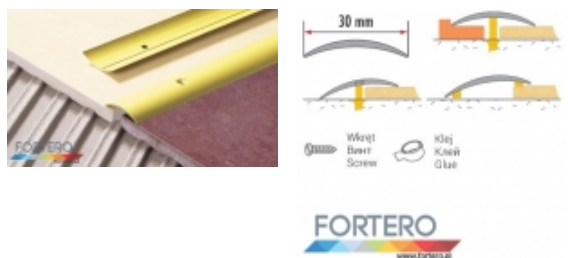

## Listwa Ochronna Owalna LPO 30 - Srebrny P

Listwa ma wszechstronne zastosowanie przy łączeniu wszelkich powierzchni. Stanowi estetyczne przejście między glazurą a wykładziną dywanową, parkietem, itp., maskując jednocześnie wszelkie nierówności łączonych krawędzi. Listwa jest niezastąpiona przy łączeniu wykładzin w progach.

**Kraj pochodzenia:** Polska  
**Producent:** Cezar  
**Materiał wykonania:** Aluminium  
**Kolor:** srebrny  
**Wymiary:** 3cm szer

Rozmiary:

**300 cm:** 32,00 zł  
**90 cm:** 11,00 zł  
**100 cm:** 14,00 zł