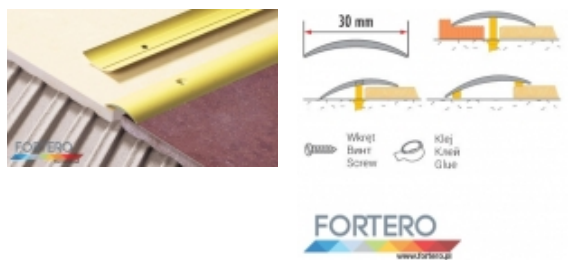

## Listwa Ochronna Owalna LPO 30 - Srebrny P

Listwa ma wszechstronne zastosowanie przy łączeniu wszelkich powierzchni. Stanowi estetyczne przejście między glazurą a wykładziną dywanową, parkietem, itp., maskując równocześnie wszelkie nierówności łączonych krawędzi. Listwa jest niezastąpiona przy łączeniu wykładzin w progach.

**Kraj pochodzenia:** Polska  
**Producent:** Cezar  
**Materiał wykonania:** Aluminium  
**Kolor:** srebrny  
**Wymiary:** 3cm szer

Rozmiary:

**90 cm:** 11,00 zł  
**300 cm:** 32,00 zł  
**100 cm:** 14,00 zł