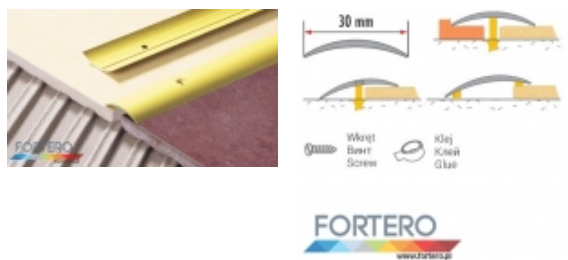

Listwa Ochronna Owalna LPO 30 - Srebrny P

Listwa ma wszechstronne zastosowanie przy łączeniu wszelkich powierzchni. Stanowi estetyczne przejście między glazurą a wykładziną dywanową, parkietem, itp., maskując równocześnie wszelkie nierówności łączonych krawędzi. Listwa jest niezastąpiona przy łączeniu wykładzin w progach.

Kraj pochodzenia: Polska
Producent: Cezar
Materiał wykonania: Aluminium
Kolor: srebrny
Wymiary: 3cm szer

Rozmiary:

90 cm: 11,00 zł
300 cm: 32,00 zł
100 cm: 14,00 zł